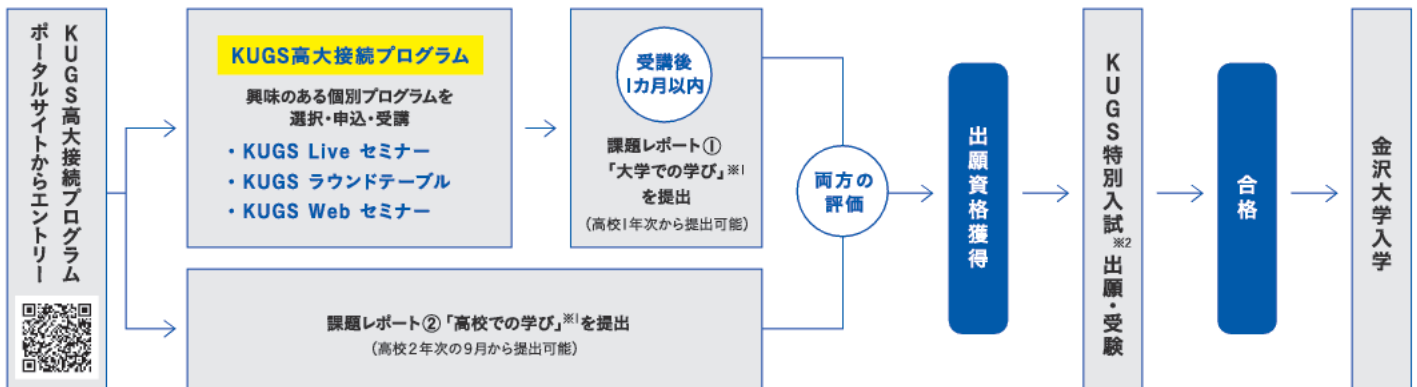

4学域・20学類での学び

令和5年4月、融合学域に第3の学類となる、スマート創成科学類を設置しました。地球規模で急速に起こっている社会の変容や技術の飛躍を的確に踏まえた上で、多様な知見を活用しながら課題解決に取り組み、仮想と現実の高度な融合を活用して持続可能なスマートシティを見据えた未来の科学を創成する人材の養成を目指します。スマート創成科学類の設置により、金沢大学の教育組織は4学域・20学類となり、学びをさらに深化させました。

<進学を奨励> 学士課程卒業後は大学院へ進学し、修士・博士・専門職学位取得へ

高校生・志願者対象プログラムの実施

KUGS 高大接続プログラム

【平素の努力のプロセスを評価】

高校生等を対象に、本学教員によるセミナー等さまざまな探究的学びの機会を提供しています。将来社会をけん引するために必要な能力を得られるようなプログラムを多数ラインナップ。興味・関心に応じて自由に受講できます。受講後に2つの課題レポートを提出し、評価を受け、基準を満たした受講者には「KUGS特別入試」の出願資格を付与します。

※1 KUGS特別入試への出願資格を得るためには、「①大学での学び」及び「②高校での学び」を提出し、両方も評価基準を満たす必要があります(提出順はどちらが先でも構いません)。受験する年度の8月31日までに①及び②のレポート提出が必要。評価基準に満たなかった場合は、評価を受けてから2週間以内に再チャレンジ可能です。
※2 学類指定あり。国立研究開発法人科学技術振興機構のグローバルサイエンスキャンパス事業の第一段階を修了した者(大学等が開講するグローバルサイエンスキャンパス事業によるプログラムにより一次選抜後に受講者を育成する二次選抜までの育成プログラムを修了した者)も出願できます。詳細は入学者選抜要項を確認してください。