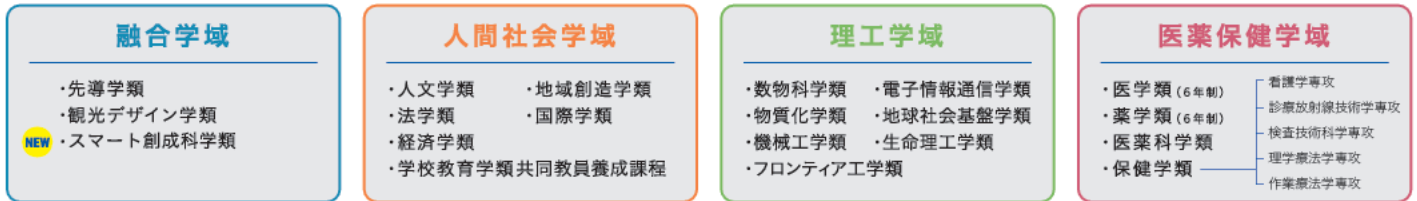

※詳細はキャンパスビジットWebサイトでご確認ください。

個人
事前
申込
制

Web
から

融合学域	3学類[先導・観光デザイン・スマート創成科]
人間社会学域	6学類[人文・法・経済・学校教育・地域創造・国際]
理工学域	7学類[数物科・物質化・機械工・フロンティア工・電子情報通信・地球社会基盤・生命理工]
医薬保健学域	4学類[医(6年制)・薬(6年制)・医薬科・保健(看護・診療放射線技術・検査技術科・理学療法・作業療法)]

〒920-1192 金沢市角間町
学務部入試課 TEL 076 - 264 - 5162
学生募集係 E-mail eventgakubo@adm.kanazawa-u.ac.jp

入学者選抜要項や
パンフレット請求はこちら！

入試に関する最新情報は
本学 Web サイトをチェック！

金沢大 入試情報

https://examination.w3.kanazawa-u.ac.jp/

金沢大学で新たな知と出会う

4学域・20学類での学び

令和5年4月、融合学域に第3の学類となる、スマート創成科学類を設置しました。地球規模で急速に起こっている社会の変容や技術の飛躍を的確に踏まえた上で、多様な知見を活用しながら課題解決に取り組み、仮想と現実の高度な融合を活用して持続可能なスマートシティを見据えた未来の科学を創成する人材の養成を目指します。スマート創成科学類の設置により、金沢大学の教育組織は4学域・20学類となり、学びをさらに深化させました。