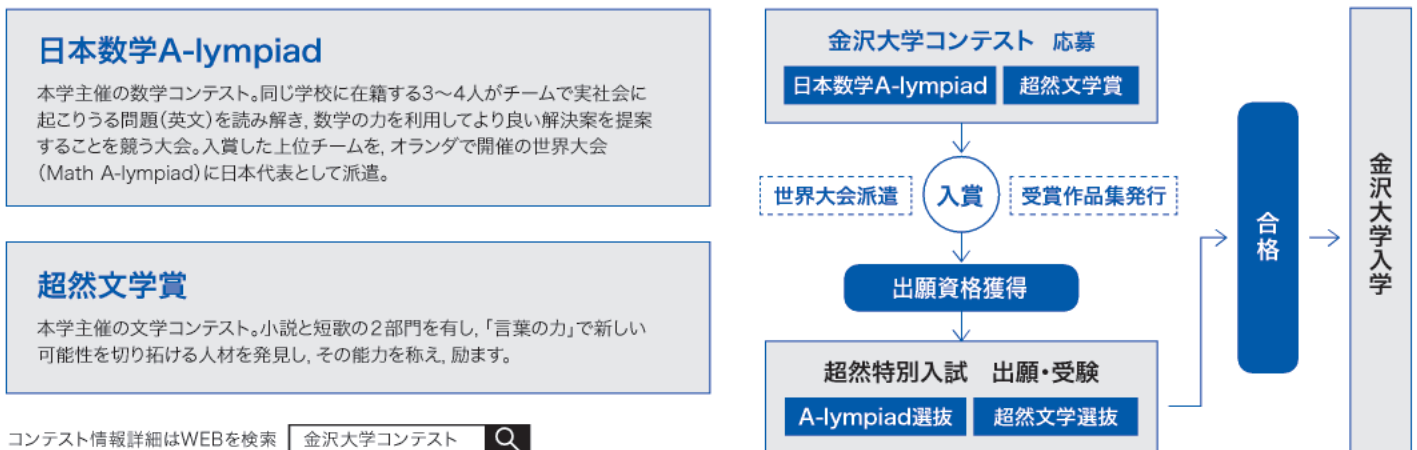

金沢大学コンテスト

【特異な才能を発掘】

ある分野において特異な才能を持つ学生を見だし、その志を励ますために「超然文学賞」と「日本数学A-lympiad」を実施しています。各コンテストの入賞者には「超然特別入試」の出願資格を付与します。